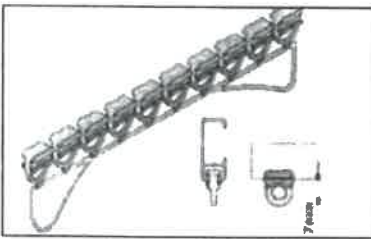

Rollen – Gleiter – Haken

ÜBERSICHT

1.
Standard
Innenlaufrolle
für SM Plus
Schiene

2.
Innenlauf
Rundgleiter
7 mm
8 mm

3.
Innenlauf-Rolle
mit Klammer

4.
Innenlauf
Kappenrolle
mit Faltenhaken

5.
Innenlauf
Gleiter mit Faltenhaken

6.
Innenlauf
Schleuderwagen

7.
Clic Gleiter
mit Faltenhaken

8.
Objekt Gleiter in Reihe à 10 Stück

9.
Objekt Gleiter mit Querösenhaken

10.
Gleiter mit Faltenhaken

11.
Faltenhaken

12.
Clic Gleiter mit Faltenhaken